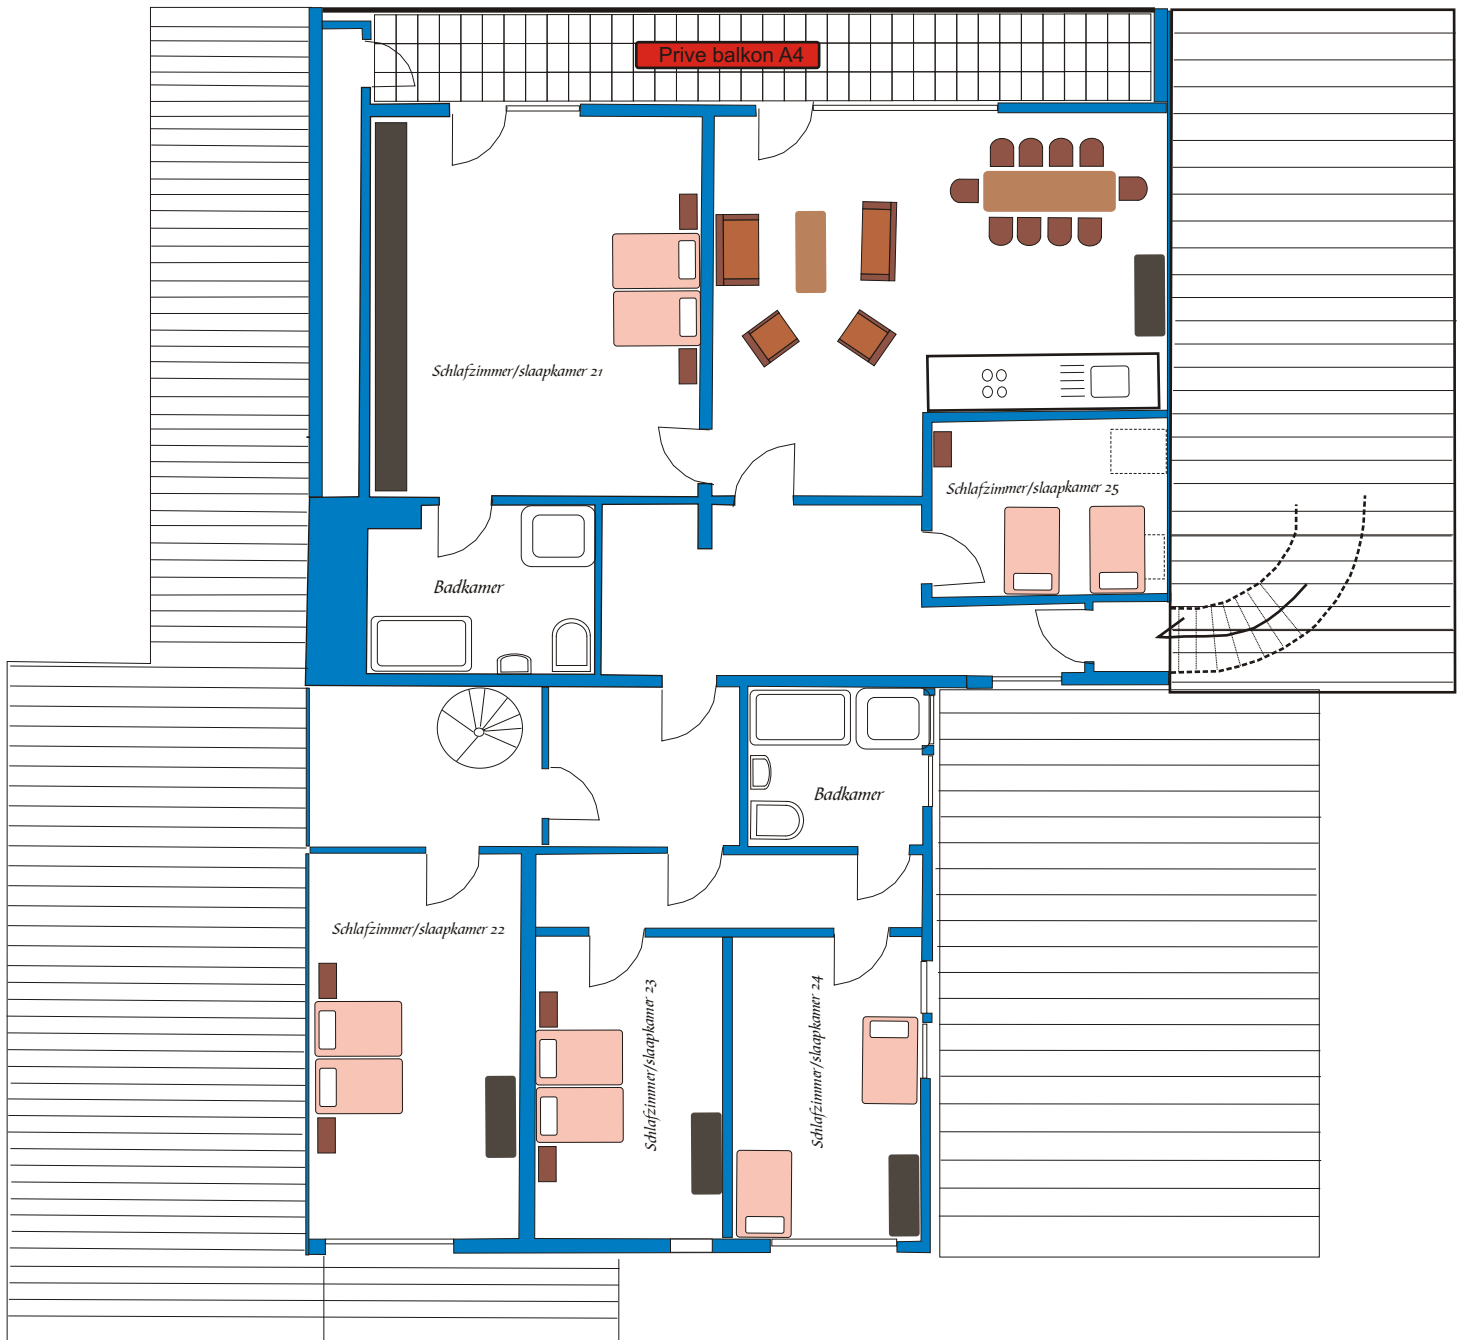

Penthouse

Penthouse A4

www.vakantiewoning-moezel.nl

® Riët de Vries
Persoonlijke Travel Counsellor

Tel. 0591-301 643, Mobiel 06-29 32 61 69