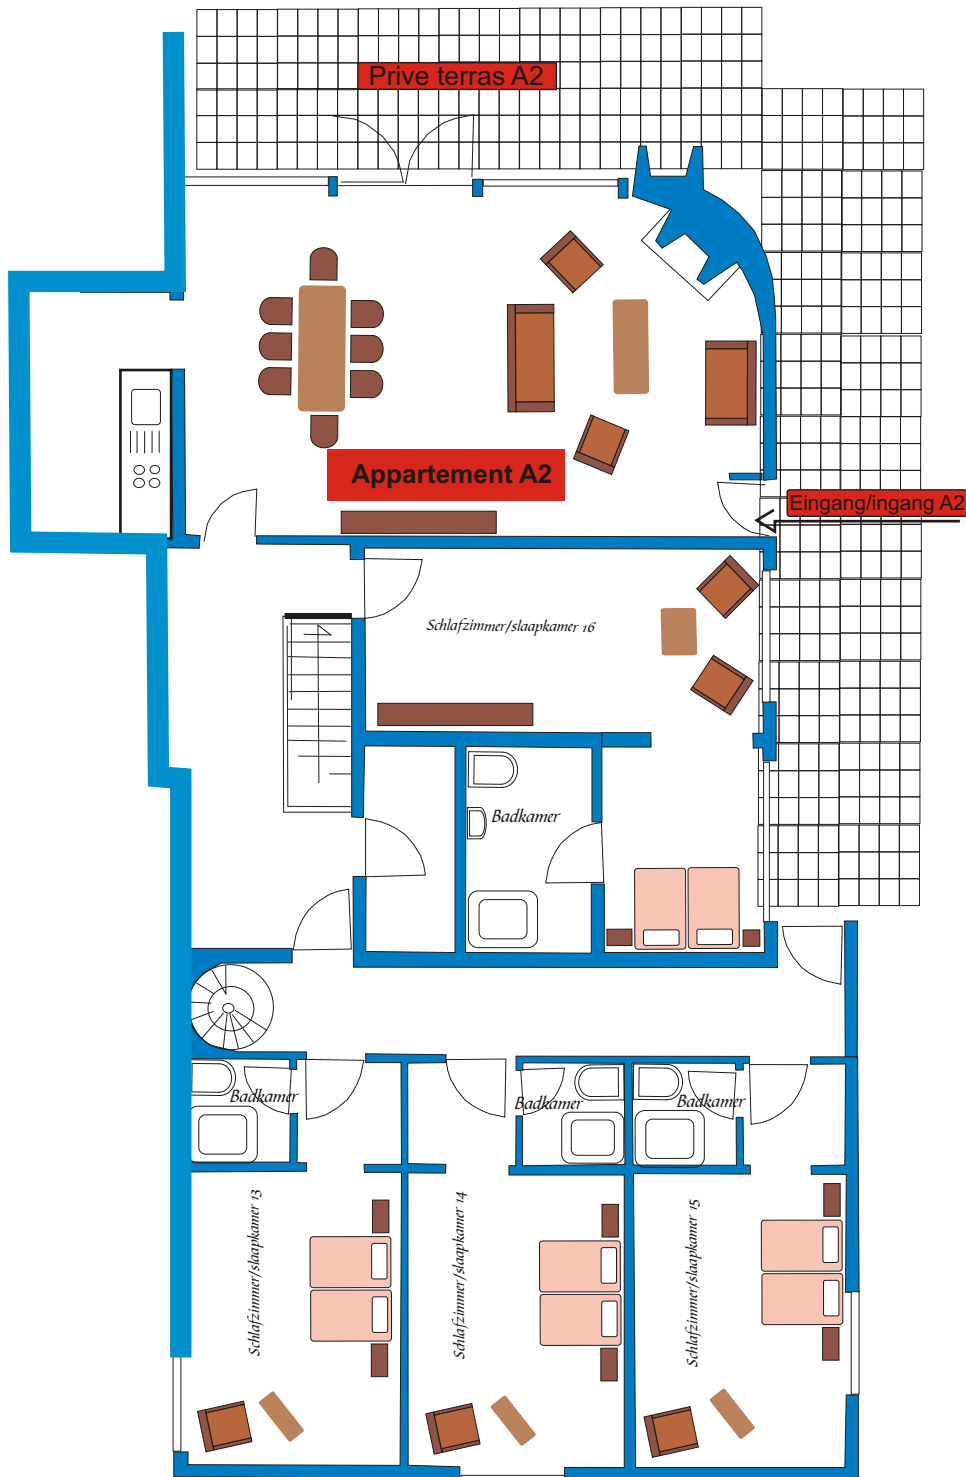

# Appartement A2

[www.vakantiewoning-moezel.nl](http://www.vakantiewoning-moezel.nl)

**travel** counsellors  **Riët de Vries**  
Persoonlijke Travel Counsellor

Tel. 0591-301 643, Mobiel 06-29 32 61 69